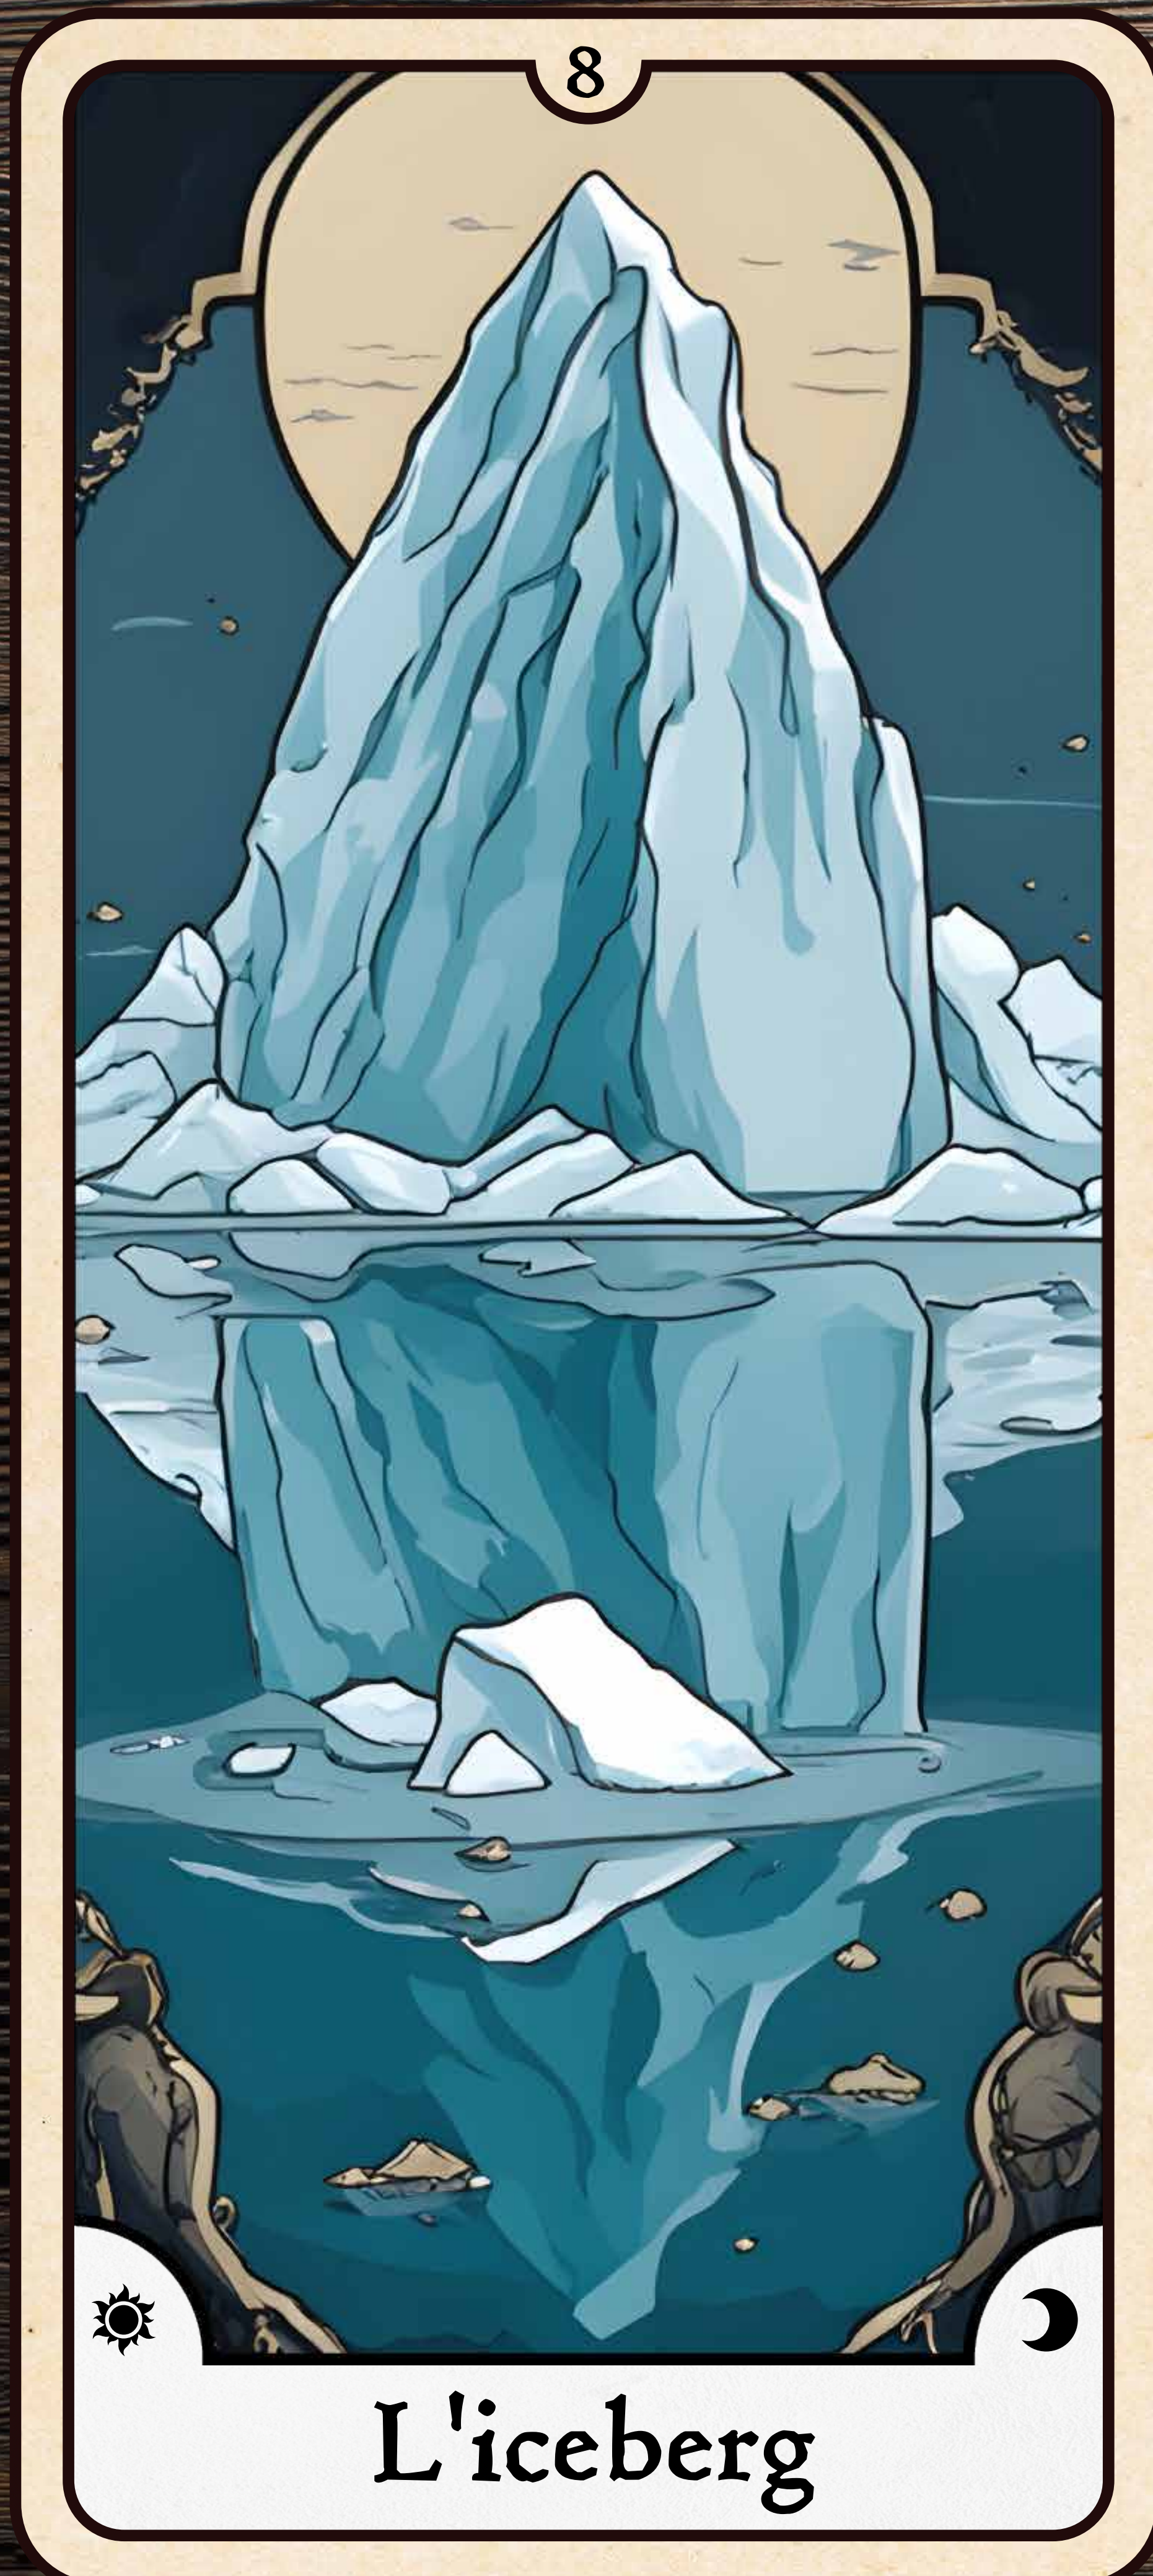

Le tarot nordique

par Tourisme Côte-Nord

Le pousseux

Signification :

Cette carte représente l'aventure, la liberté, l'insouciance, mais aussi le risque et l'irrationalité.

C'est la carte du voyageur, symbolisant un nouveau départ ou une quête de soi.

Représente la créativité, la fertilité, et l'abondance. Elle incarne le pouvoir créatif et maternel, souvent lié à la croissance et à la prospérité.

L'orignal

Signification :
Figure d'autorité et de stabilité, il représente les forêts imposantes qui dominent le paysage.

Emblème de la détermination et de la maîtrise, il avance avec force à travers les forêts denses.

L'iceberg

Signification :

Symbole d'équilibre, le iceberg reste droit dans la tempête. Représente le visible et l'invisible et l'équité qui se trouvent au-delà des apparences immédiates.

Le pêcheur

Signification :

Symbole de la sagesse, de la réflexion, et de l'isolement volontaire. Le pêcheur représente la quête intérieure et la recherche de la vérité.

La route

Signification :

Représente le changement, le destin, et les cycles de la vie.